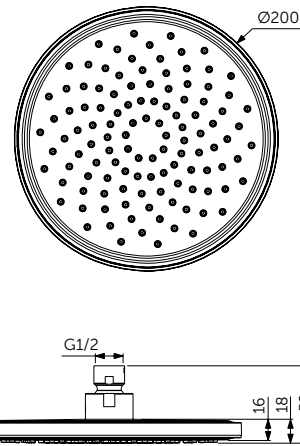

ОПИСАНИЕ	Артикул
Ø200 мм	BD140XG
• 1-функциональный • Ограничение потока 12 л/мин. • Легкоочищаемые резиновые форсунки • Для монтажа с горизонтальным настенным (B9445XG) или вертикальным потолочным держателем (B9446XG) • Подсоединение G 1/2"