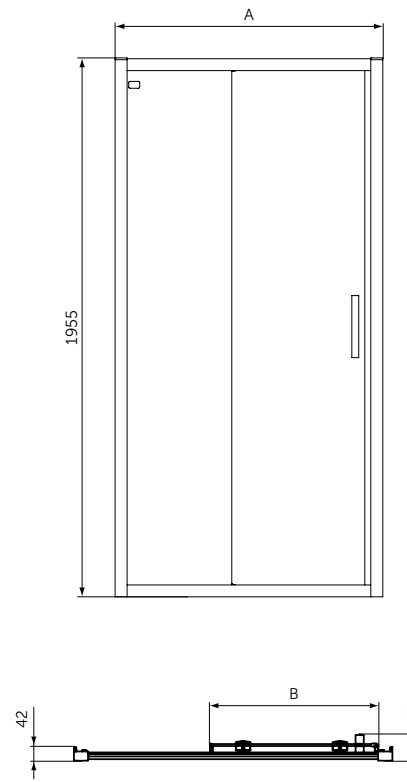

ОПИСАНИЕ	Артикул
Сдвижная дверь в нишу 100	K9273V3
Сдвижная дверь в нишу 105	K9274V3
Сдвижная дверь в нишу 110	K9275V3
Сдвижная дверь в нишу 120	K9277V3
Сдвижная дверь в нишу 140	K9278V3

- Высота 1950 мм
- Хромированная металлическая ручка
- Ролики с плавным ходом
- Легкое защелкивание верхних роликов
- Для монтажа с поддоном или без поддона
- Реверсивный монтаж

	A (мм)	B (мм)
K9273	970-1020	513
K9274	1020-1070	538
K9275	1070-1120	563
K9277	1170-1220	613
K9278	1370-1420	713