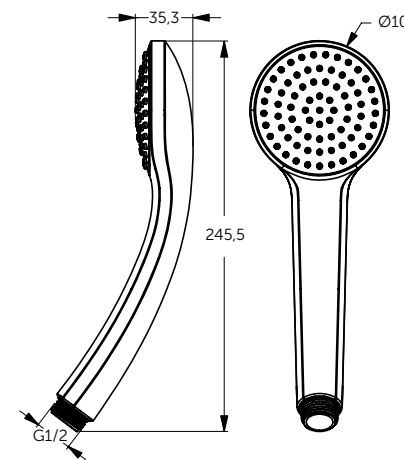

ДУШЕВОЙ ГАРНИТУР

ОПИСАНИЕ	Артикул
Ручной душ и штанга 600 мм	BD142XG

- 1-функциональная душевая лейка 100 мм
- Штанга 600 мм
- Крепление к стене регулируется по вертикали для легкой установки
- Легкоочищаемые резиновые форсунки
- Ограничение потока 8 л/мин.
- Шланг 1750 мм Idealflex
- Регулируемый по высоте и углу наклона слайдер

РУЧНОЙ ДУШ

ОПИСАНИЕ	Артикул
Ø 100 мм	B9402XG

- 1-функциональная душевая лейка
- Легкоочищаемые резиновые форсунки
- Подсоединение G 1/2"
- Ограничение потока 8 л/мин. (съемный ограничитель)

РУЧНОЙ ДУШ

ОПИСАНИЕ	Артикул
Stick	BC774XG
<ul style="list-style-type: none"> <li>• Металлический ручной душ Stick</li> <li>• 1-функциональный</li> <li>• Легкоочищаемые резиновые форсунки</li> <li>• Подсоединение G 1/2"</li> </ul>	