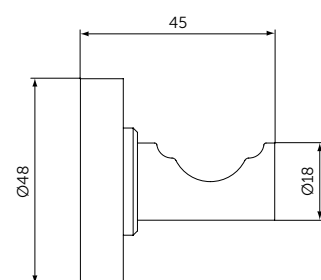

ОПИСАНИЕ

Крючок для полотенца

- Ш:48 В:48 Г:45 мм
- Для настенного монтажа

Артикул  
A9115XG

ДЕРЖАТЕЛЬ ДЛЯ ТУАЛЕТНОЙ БУМАГИ

ОПИСАНИЕ

Держатель для туалетной бумаги

- Ш:48 В:147 Г:59 мм
- Для настенного монтажа