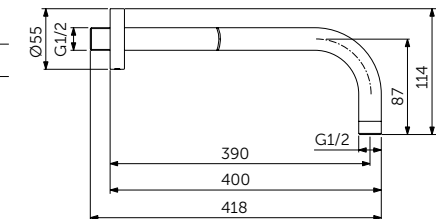

ОПИСАНИЕ	Артикул
400 мм	B9445XG
• Настенный держатель для верхнего душа - 400 мм • Металлическая накладка • Подсоединение G 1/2"