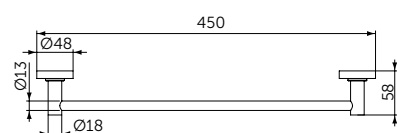

Легкосъемное

Плавное закрытие

ПОЛОТЕНЦЕДЕРЖАТЕЛЬ

ОПИСАНИЕ

Полотенцедержатель

- Ш:450 В:48 Г:59 мм
- Для настенного монтажа

Артикул  
A9117XG

КРЮЧОК