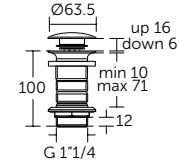

ДИЗАЙН-СИФОН ДЛЯ РАКОВИН

ОПИСАНИЕ	Артикул
Сифон 1 1/4" для раковин	T4441XG
<ul style="list-style-type: none"> <li>32 x 75 мм</li> </ul>	

OLEAS™ M1

ОПИСАНИЕ	Артикул
Округлая панель смыва	R0115A6

- Округлый дизайн
- Двойной смыв
- Механическое управление
- Усилие приведения в действие < 20N