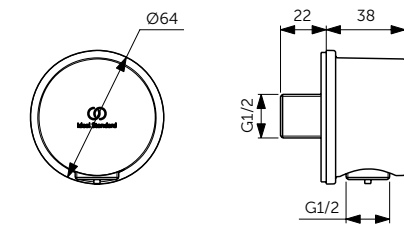

Артикул

BC808XG