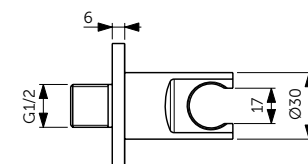

Артикул

BC807XG