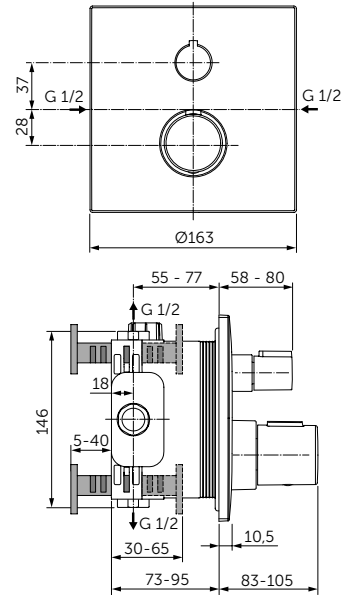

КРУГЛЫЙ ВСТРАИВАЕМЫЙ ТЕРМОСТАТИЧЕСКИЙ СМЕСИТЕЛЬ ДЛЯ ДУША (НАСТЕННЫЙ КОМПЛЕКТ)

ОПИСАНИЕ	Артикул
Встраиваемый термостатический смеситель для душа (без переключения)	A5813XG

- Для монтажа с комплектом A1000NU (приобретается дополнительно)
- Термостатический картридж IS
- Клапаны на керамических дисках 3/4" 90°
- Металлическая рукоятка с ограничителем температуры 40°C
- Регулировка макс. температуры горячей воды
- Накладка с интегрированным уплотнителем
- Максимальная пропускная способность при 3 атм - 26 л/мин
- Соответствие EN1111

КВАДРАТНЫЙ ВСТРАИВАЕМЫЙ ТЕРМОСТАТИЧЕСКИЙ СМЕСИТЕЛЬ ДЛЯ ДУША (НАСТЕННЫЙ КОМПЛЕКТ)

ОПИСАНИЕ	Артикул
Встраиваемый термостатический смеситель для душа (без переключения)	A6956XG

- Для монтажа с комплектом A1000NU (приобретается дополнительно)
- Термостатический картридж IS
- Клапаны на керамических дисках 3/4" 90°
- Металлическая рукоятка с ограничителем температуры 40°C
- Регулировка макс. температуры горячей воды
- Накладка с интегрированным уплотнителем, с возможностью регулировки угла
- Максимальная пропускная способность при 3 атм - 26 л/мин
- Соответствие EN1111

КРУГЛЫЙ ВСТРАИВАЕМЫЙ ТЕРМОСТАТИЧЕСКИЙ СМЕСИТЕЛЬ ДЛЯ ВАННЫ/ДУША (НАСТЕННЫЙ КОМПЛЕКТ)

ОПИСАНИЕ	Артикул
Встраиваемый термостатический смеситель для ванны/душа (с переключением)	A5814XG

- Для монтажа с комплектом A1000NU (приобретается дополнительно)
- Термостатический картридж IS
- Керамический переключатель 180°
- Металлическая рукоятка с ограничителем температуры 40°C
- Регулировка макс. температуры горячей воды
- Накладка с интегрированным уплотнителем
- Максимальная пропускная способность при 3 атм - 21 л/мин
- Соответствие EN1111