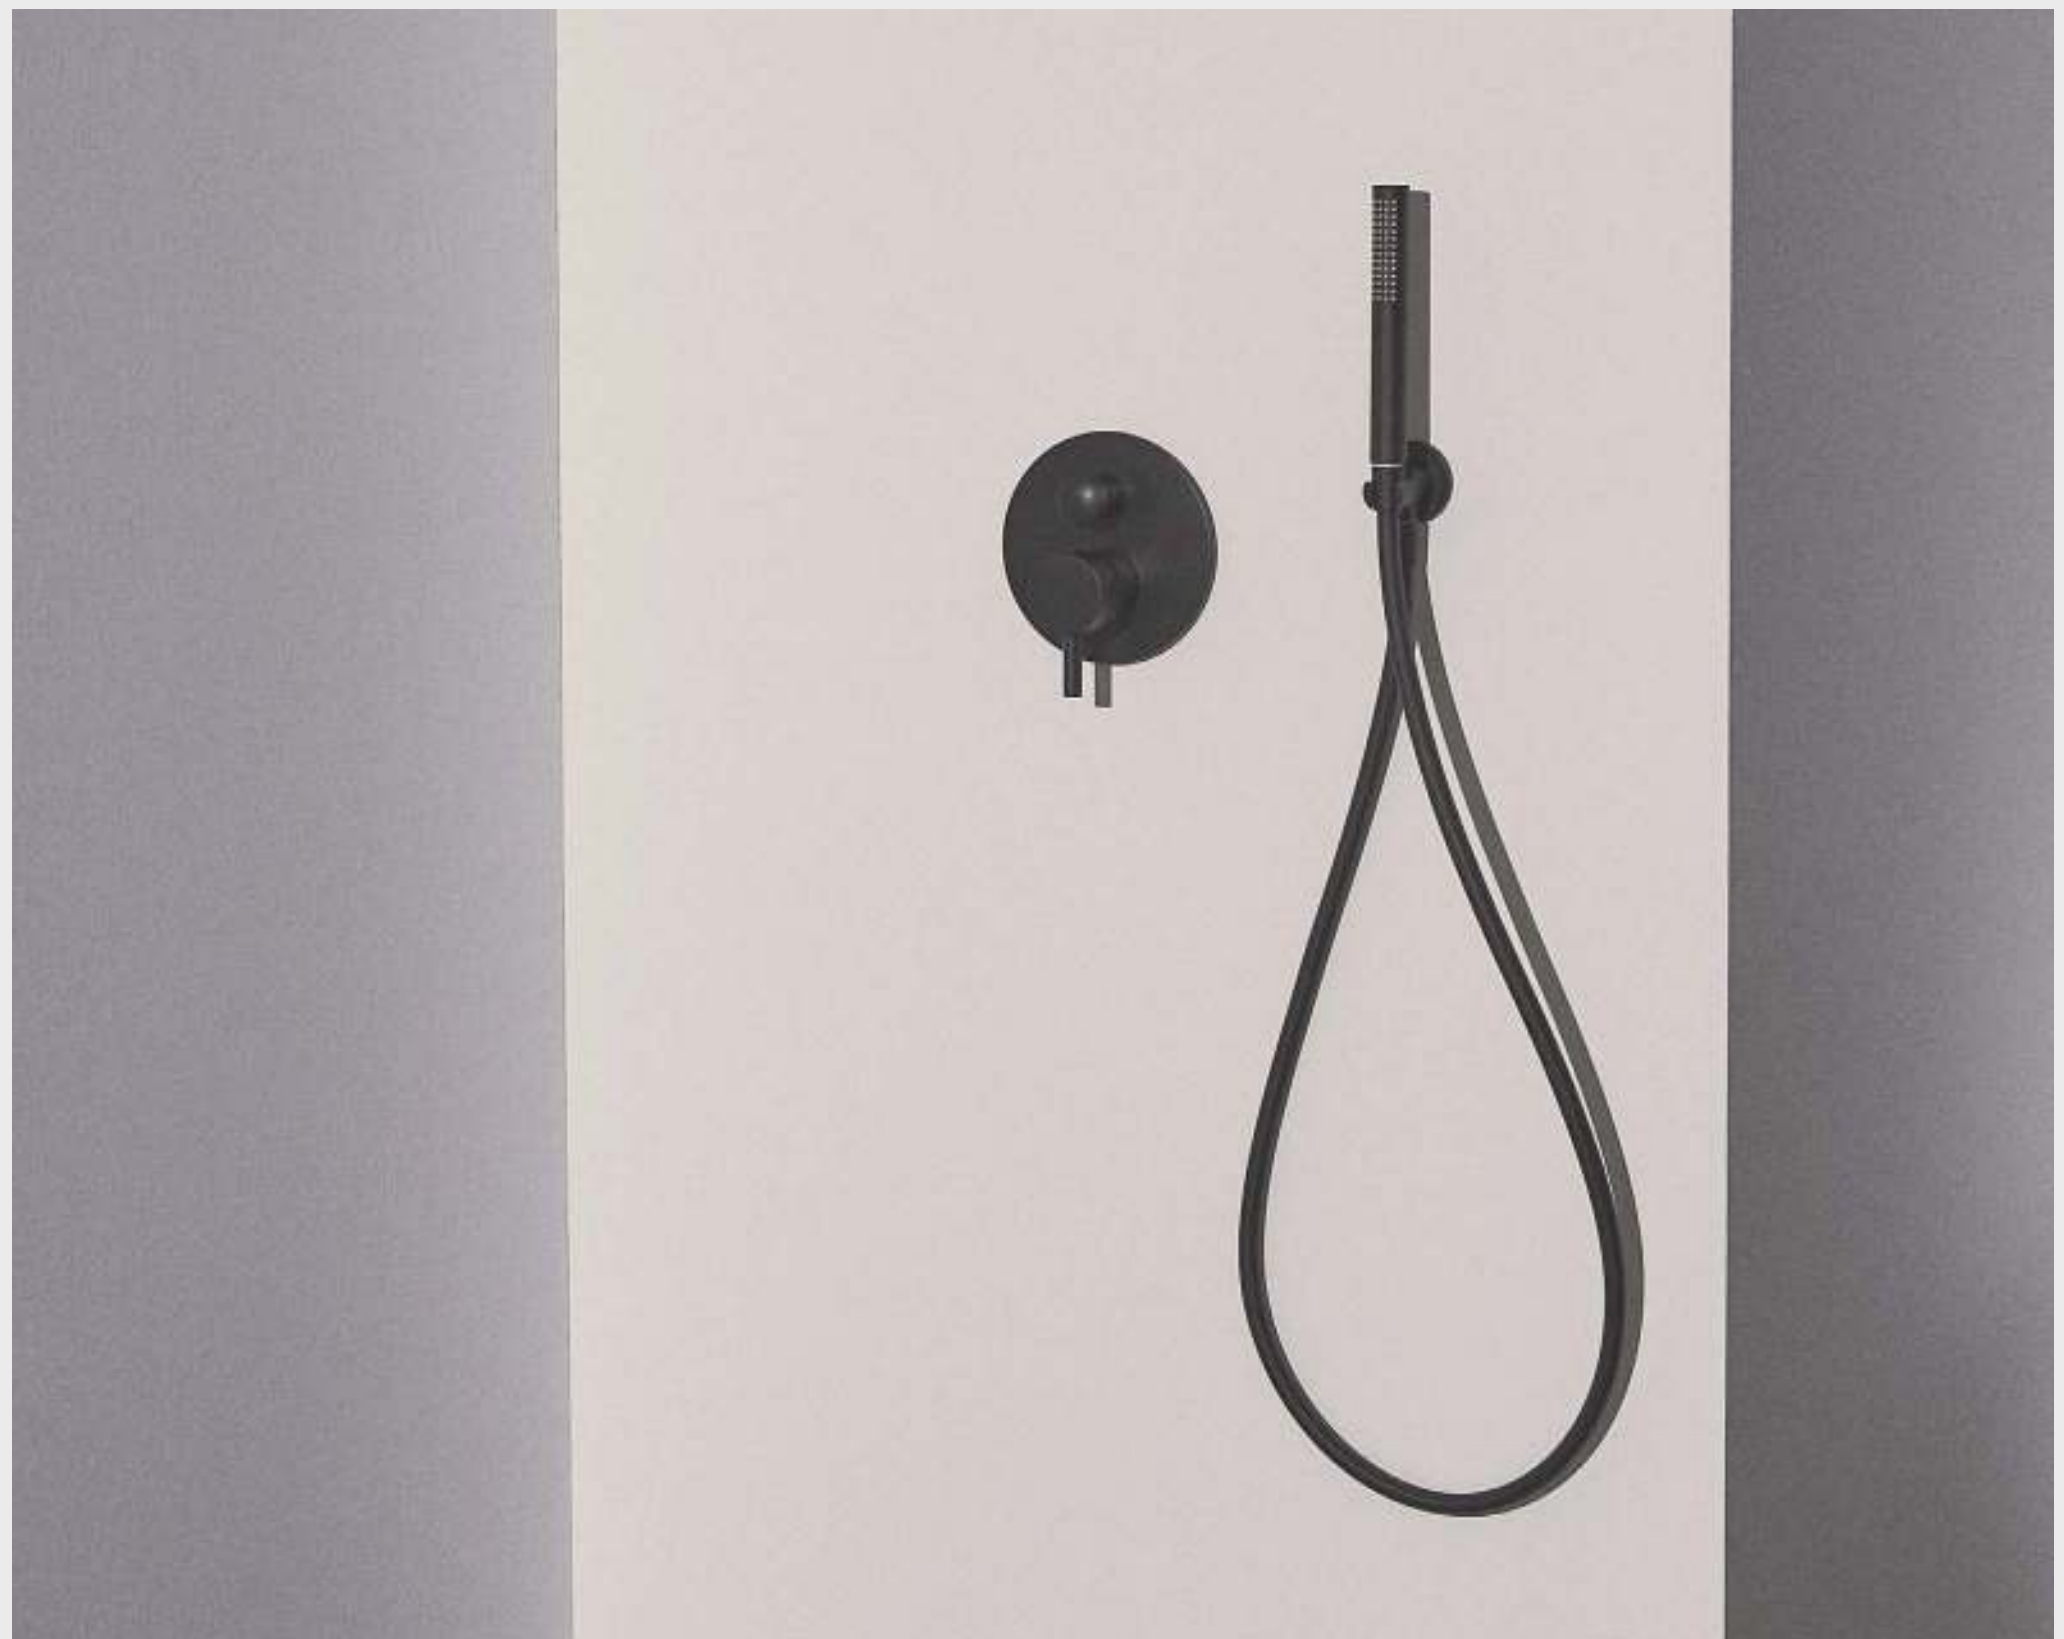

### ЛЕГКОСТЬ УХОДА

СПОКОЙСТВИЕ.

Наш верхний душ и душевые лейки оснащены мягкими легко очищаемыми форсунками. Они помогают снизить образование известкового налета и облегчают чистку душевых изделий, которые будут выглядеть превосходно длительное время.