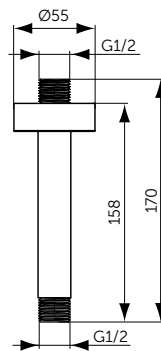

ПОТОЛОЧНЫЙ ДЕРЖАТЕЛЬ

ОПИСАНИЕ

150 мм

- Потолочный держатель для верхнего душа - 150 мм
- Металлическая накладка
- Подсоединение G 1/2"

Артикул

B9446XG

ПОДКЛЮЧЕНИЕ ДЛЯ ШЛАНГА

ОПИСАНИЕ