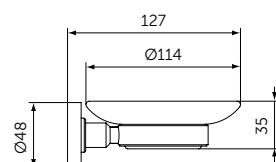

Артикул  
A9132XG

МЫЛЬНИЦА С ДЕРЖАТЕЛЕМ

ОПИСАНИЕ

Мыльница с держателем

- Ш:114 В:48 Г:127 мм
- Матовое стекло
- Для настенного монтажа

Артикул  
A9122XG

СТАКАН С ДЕРЖАТЕЛЕМ

ОПИСАНИЕ