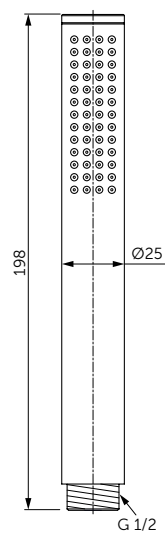

Шланг для душа

ОПИСАНИЕ	Артикул
1250 мм	A3306XG
1750 мм	A4109XG
<ul style="list-style-type: none"> <li>• Уменьшает известковый налет и облегчает очистку</li> <li>• Соединительные гайки с разъемами G1/2"</li> <li>• Анти-скручивание</li> <li>• Надежный - выдерживает до 50 кг</li> <li>• Выдерживает постоянное давление до 5 бар</li> </ul>	