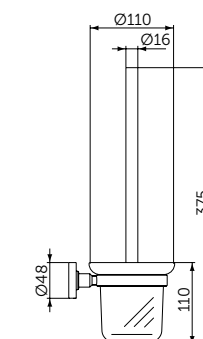

Артикул  
A9124XG

ТУАЛЕТНАЯ ЩЕТКА С ДЕРЖАТЕЛЕМ

ОПИСАНИЕ

Туалетная щетка с держателем

- Ш:110 В:375 Г:139 мм
- Матовое стекло
- Черная щетка
- Для настенного монтажа

Артикул  
A9119XG

УГЛОВАЯ ПОЛОЧКА

ОПИСАНИЕ