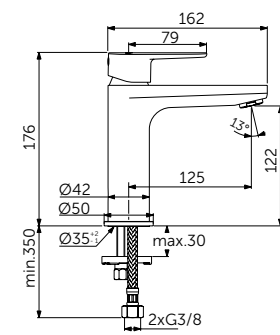

СМЕСИТЕЛЬ ДЛЯ РАКОВИНЫ GRANDE

ОПИСАНИЕ	Артикул
Без донного клапана	BC554XG
С донным клапаном click-clack	BD131XG

- Система монтажа EasyFix®
- Аэратор Slim 5 л/мин
- FirmaFlow® картридж на керамических дисках 28 мм
- Ограничитель температуры
- Гибкая подводка G3/8 PEX
- Зона комфорта: высота 120 мм

СМЕСИТЕЛЬ ДЛЯ РАКОВИНЫ GRANDE

ОПИСАНИЕ	Артикул
С металлическим донным клапаном	BC699XG

- Система монтажа EasyFix®
- Аэратор Slim 5 л/мин
- FirmaFlow® картридж на керамических дисках 28 мм
- Ограничитель температуры
- Гибкая подводка G3/8 PEX
- Зона комфорта: высота 120 мм
- Рекомендован только для раковин с переливом

СМЕСИТЕЛЬ ДЛЯ РАКОВИНЫ GRANDE, РУКОЯТКА СБОКУ

ОПИСАНИЕ	Артикул
Без донного клапана	BC555XG

- Система монтажа EasyFix®
- Аэратор Slim 5 л/мин
- FirmaFlow® картридж на керамических дисках 28 мм
- Ограничитель температуры
- Гибкая подводка G3/8 PEX
- Зона комфорта: высота 159 мм

СМЕСИТЕЛЬ ДЛЯ РАКОВИНЫ GRANDE, РУКОЯТКА СБОКУ

ОПИСАНИЕ	Артикул
С металлическим донным клапаном	BC703XG

- Система монтажа EasyFix®
- Аэратор Slim 5 л/мин
- FirmaFlow® картридж на керамических дисках 28 мм
- Ограничитель температуры
- Гибкая подводка G3/8 PEX
- Зона комфорта: высота 159 мм
- Рекомендован только для раковин с переливом

ВСТРАИВАЕМЫЙ СМЕСИТЕЛЬ ДЛЯ РАКОВИНЫ (НАСТЕННЫЙ КОМПЛЕКТ)

ОПИСАНИЕ	Артикул
Литой излив 224 мм	BD133XG

- Металлическая накладка
- Металлическая рукоятка с индикаторами горячей / холодной воды
- Аэратор Slim 5 л/мин
- Встраиваемый комплект A1313NU приобретается дополнительно

СМЕСИТЕЛЬ ДЛЯ БИДЕ

ОПИСАНИЕ	Артикул
С металлическим донным клапаном	BC705XG

- Система монтажа EasyFix®
- Аэратор на шаровом шарнире 5 л/мин
- FirmaFlow® картридж на керамических дисках 28 мм
- Ограничитель температуры
- Гибкая подводка G3/8 PEX