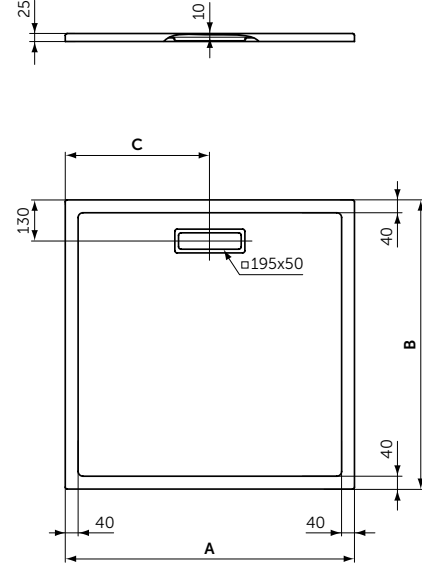

2 ФОРМЫ  
8 РАЗМЕРОВ  
ВСЕГО 25 ММ

КВАДРАТНЫЕ ПОДДОНЫ

ОПИСАНИЕ	Артикул
900 мм	T4467V3
800 мм	T4466V3

- Тонкий и изящный дизайн создает ощущение пространства
- Высота 25 мм
- Материал - акрил, легкий вес
- Светостойкий для предотвращения обесцвечивания
- Легкий и простой в установке одним человеком
- Универсальный монтаж: встроенный в пол, на полу, на ножках
- Сифон T4493, ножки T462767 и крепеж к стене K725567 заказываются дополнительно