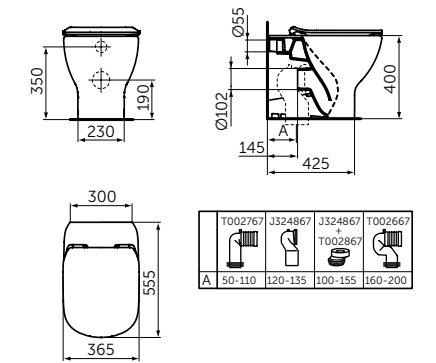

Артикул

T0077V3