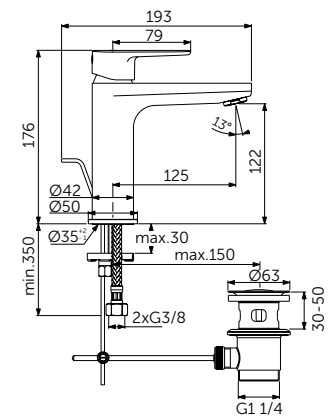

СМЕСИТЕЛЬ ДЛЯ РАКОВИНЫ GRANDE

ОПИСАНИЕ	Артикул
Без донного клапана	BC554XG
С донным клапаном click-clack	BD131XG

- Система монтажа EasyFix®
- Аэратор Slim 5 л/мин
- FirmaFlow® картридж на керамических дисках 28 мм
- Ограничитель температуры
- Гибкая подводка G3/8 PEX
- Зона комфорта: высота 120 мм

СМЕСИТЕЛЬ ДЛЯ РАКОВИНЫ GRANDE

ОПИСАНИЕ	Артикул
С металлическим донным клапаном	BC699XG

- Система монтажа EasyFix®
- Аэратор Slim 5 л/мин
- FirmaFlow® картридж на керамических дисках 28 мм
- Ограничитель температуры
- Гибкая подводка G3/8 PEX
- Зона комфорта: высота 120 мм
- Рекомендован только для раковин с переливом

СМЕСИТЕЛЬ ДЛЯ РАКОВИНЫ GRANDE, РУКОЯТКА СБОКУ

ОПИСАНИЕ	Артикул
Без донного клапана	BC555XG

- Система монтажа EasyFix®
- Аэратор Slim 5 л/мин
- FirmaFlow® картридж на керамических дисках 28 мм
- Ограничитель температуры
- Гибкая подводка G3/8 PEX
- Зона комфорта: высота 159 мм

СМЕСИТЕЛЬ ДЛЯ РАКОВИНЫ GRANDE, РУКОЯТКА СБОКУ

ОПИСАНИЕ	Артикул
С металлическим донным клапаном	BC703XG

- Система монтажа EasyFix®
- Аэратор Slim 5 л/мин
- FirmaFlow® картридж на керамических дисках 28 мм
- Ограничитель температуры
- Гибкая подводка G3/8 PEX
- Зона комфорта: высота 159 мм
- Рекомендован только для раковин с переливом

ВСТРАИВАЕМЫЙ СМЕСИТЕЛЬ ДЛЯ РАКОВИНЫ (НАСТЕННЫЙ КОМПЛЕКТ)

ОПИСАНИЕ	Артикул
Литой излив 224 мм	BD133XG

- Металлическая накладка
- Металлическая рукоятка с индикаторами горячей / холодной воды
- Аэратор Slim 5 л/мин
- Встраиваемый комплект A1313NU приобретается дополнительно

СМЕСИТЕЛЬ ДЛЯ БИДЕ

ОПИСАНИЕ	Артикул
С металлическим донным клапаном	BC705XG

- Система монтажа EasyFix®
- Аэратор на шаровом шарнире 5 л/мин
- FirmaFlow® картридж на керамических дисках 28 мм
- Ограничитель температуры
- Гибкая подводка G3/8 PEX