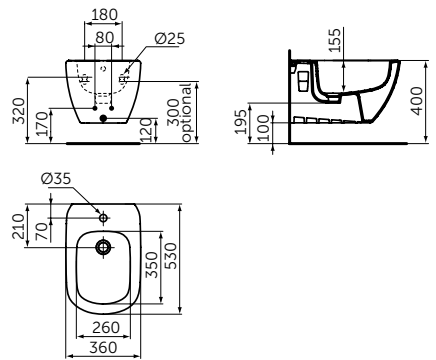

Артикул

T3552V3