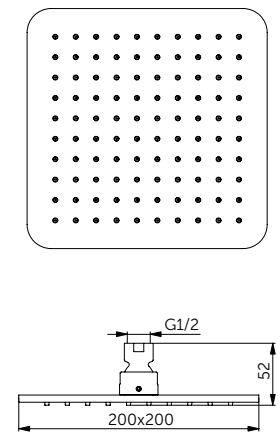

РУЧНОЙ ДУШ

ОПИСАНИЕ	Артикул
Stick	BC774XG
• Металлический ручной душ Stick • 1-функциональный • Легкоочищаемые резиновые форсунки • Подсоединение G 1/2"	

Шланг для душа

ОПИСАНИЕ	Артикул
1250 мм	A3306XG
1750 мм	A4109XG
• Уменьшает известковый налет и облегчает очистку • Соединительные гайки с разъемами G1/2" • Анти-скручивание • Надежный - выдерживает до 50 кг • Выдерживает постоянное давление до 5 бар	

КРУГЛЫЙ ВЕРХНИЙ ДУШ

ОПИСАНИЕ	Артикул
Ø200 мм	BD140XG
• 1-функциональный • Ограничение потока 12 л/мин. • Легкоочищаемые резиновые форсунки • Для монтажа с горизонтальным настенным (B9445XG) или вертикальным потолочным держателем (B9446XG) • Подсоединение G 1/2"	

КРУГЛЫЙ ВЕРХНИЙ ДУШ

ОПИСАНИЕ	Артикул
Ø300 мм	A5803XG
• Металлический • 1-функциональный • Ограничение потока 12 л/мин. (съемный ограничитель) • Легкоочищаемые резиновые форсунки • Для монтажа с горизонтальным настенным (B9445XG) или вертикальным потолочным держателем (B9446XG) • Подсоединение G 1/2"	

КВАДРАТНЫЙ ВЕРХНИЙ ДУШ

ОПИСАНИЕ	Артикул
200x200 мм	B0024XG
• Металлический • 1-функциональный • Ограничение потока 12 л/мин. (съемный ограничитель) • Легкоочищаемые резиновые форсунки • Для монтажа с горизонтальным настенным (B9445XG) или вертикальным потолочным держателем (B9446XG) • Подсоединение G 1/2"	

НАСТЕННЫЙ ДЕРЖАТЕЛЬ

ОПИСАНИЕ	Артикул
400 мм	B9445XG
• Настенный держатель для верхнего душа - 400 мм • Металлическая накладка • Подсоединение G 1/2"