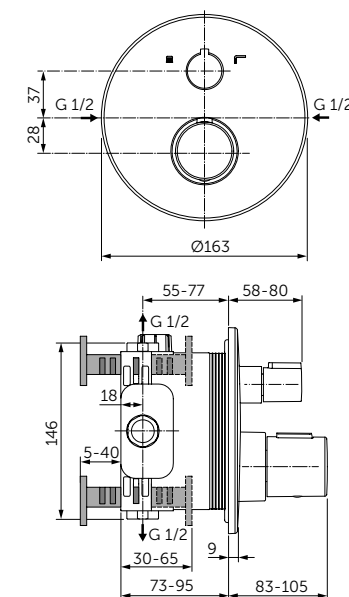

КРУГЛЫЙ ВСТРАИВАЕМЫЙ ТЕРМОСТАТИЧЕСКИЙ СМЕСИТЕЛЬ ДЛЯ ДУША (НАСТЕННЫЙ КОМПЛЕКТ)

ОПИСАНИЕ	Артикул
Встраиваемый термостатический смеситель для душа (без переключения)	A5813XG

- Для монтажа с комплектом A1000NU (приобретается дополнительно)
- Термостатический картридж IS
- Клапаны на керамических дисках 3/4" 90°
- Металлическая рукоятка с ограничителем температуры 40°C
- Регулировка макс. температуры горячей воды
- Накладка с интегрированным уплотнителем
- Максимальная пропускная способность при 3 атм - 26 л/мин
- Соответствие EN1111

КВАДРАТНЫЙ ВСТРАИВАЕМЫЙ ТЕРМОСТАТИЧЕСКИЙ СМЕСИТЕЛЬ ДЛЯ ДУША (НАСТЕННЫЙ КОМПЛЕКТ)

ОПИСАНИЕ	Артикул
Встраиваемый термостатический смеситель для душа (без переключения)	A6956XG

- Для монтажа с комплектом A1000NU (приобретается дополнительно)
- Термостатический картридж IS
- Клапаны на керамических дисках 3/4" 90°
- Металлическая рукоятка с ограничителем температуры 40°C
- Регулировка макс. температуры горячей воды
- Накладка с интегрированным уплотнителем, с возможностью регулировки угла
- Максимальная пропускная способность при 3 атм - 26 л/мин
- Соответствие EN1111

КРУГЛЫЙ ВСТРАИВАЕМЫЙ ТЕРМОСТАТИЧЕСКИЙ СМЕСИТЕЛЬ ДЛЯ ВАННЫ/ДУША (НАСТЕННЫЙ КОМПЛЕКТ)

ОПИСАНИЕ	Артикул
Встраиваемый термостатический смеситель для ванны/душа (с переключением)	A5814XG

- Для монтажа с комплектом A1000NU (приобретается дополнительно)
- Термостатический картридж IS
- Керамический переключатель 180°
- Металлическая рукоятка с ограничителем температуры 40°C
- Регулировка макс. температуры горячей воды
- Накладка с интегрированным уплотнителем
- Максимальная пропускная способность при 3 атм - 21 л/мин
- Соответствие EN1111