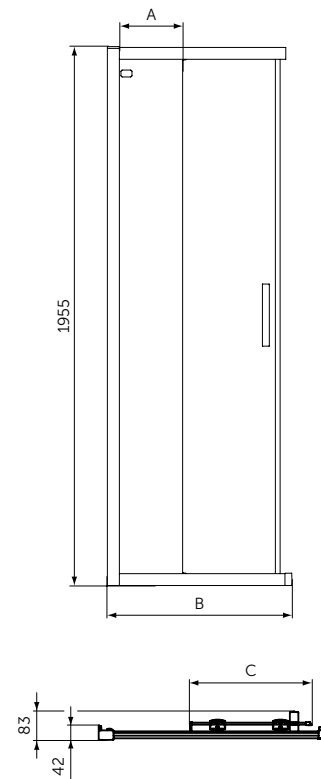

ОПИСАНИЕ	Артикул
Панель-дверь для комплектации квадратного / прямоугольного ограждения 80	K9259V3
Панель-дверь для комплектации квадратного / прямоугольного ограждения 90	K9261V3
Панель-дверь для комплектации квадратного / прямоугольного ограждения 100	K9262V3
Панель-дверь для комплектации квадратного / прямоугольного ограждения 120	K9264V3

- Высота 1950 мм
- Хромированная металлическая ручка
- Ролики с плавным ходом
- Легкое защелкивание верхних роликов
- Для монтажа с поддоном или без поддона
- Реверсивный монтаж

	A (мм)	B (мм)	C (мм)
K9259	280	770-820	410
K9261	420	870-920	460
K9262	420	970-1020	470
K9264	575	1170-1220	515