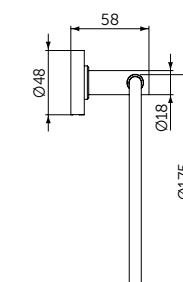

Угловая полочка

- Ш:211 В:44 Г:127 мм
- Для настенного монтажа

Артикул  
A9105XG

ПОЛОТЕНЦЕДЕРЖАТЕЛЬ-КОЛЬЦО

ОПИСАНИЕ

Полотенцедержатель-кольцо

- Ш:159 В:159 Г:58 мм
- Для настенного монтажа

Артикул  
A9130XG